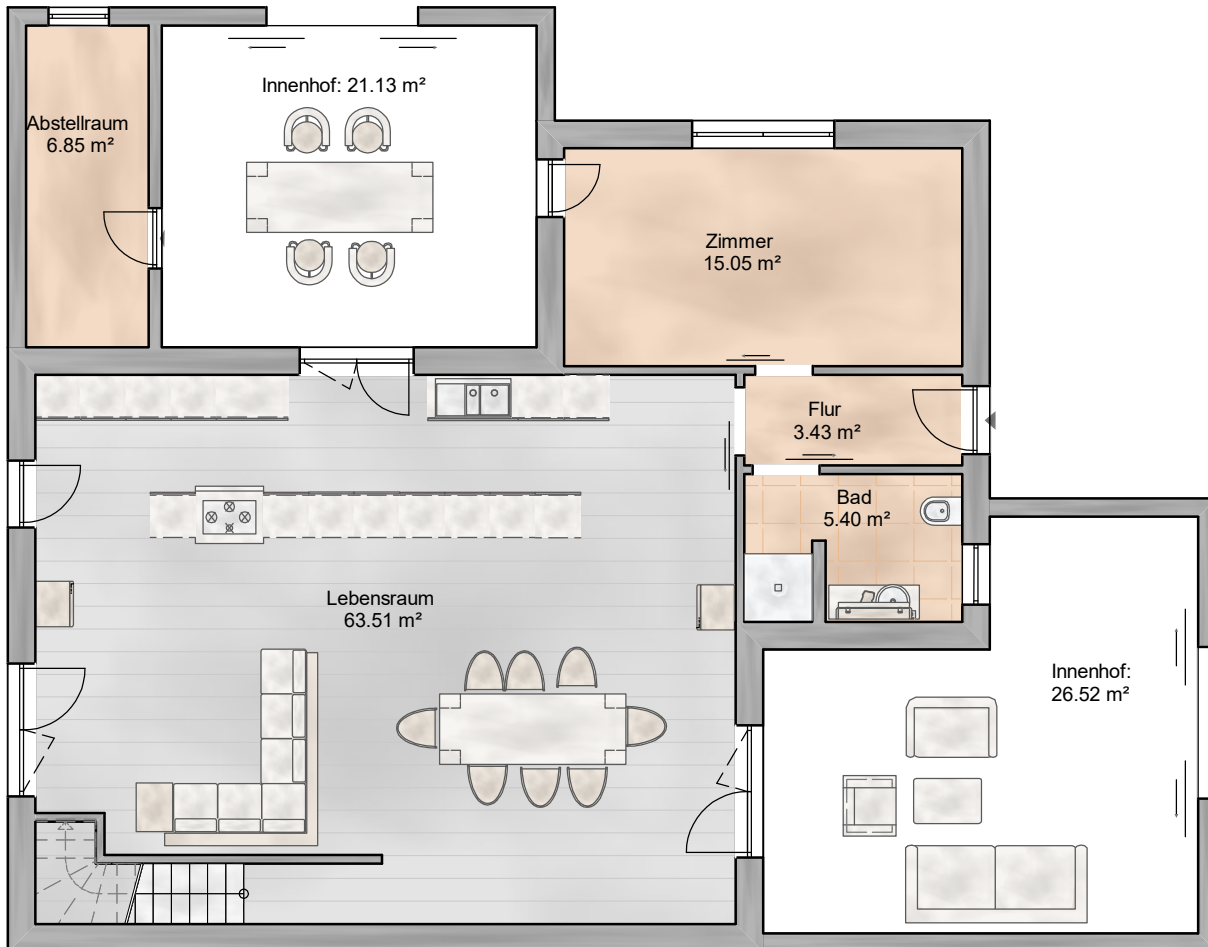

CASA 148

Erdgeschoss

ON THE ISLA MARGARITA

**148,04 qm**

- 1 Lebensraum
- 2 Bäder
- 2 Flur
- 5 Zimmer
- 1 Abstellraum
- 1 Büro

**VISIONCRAFT**
Zukunft sichtbar machen