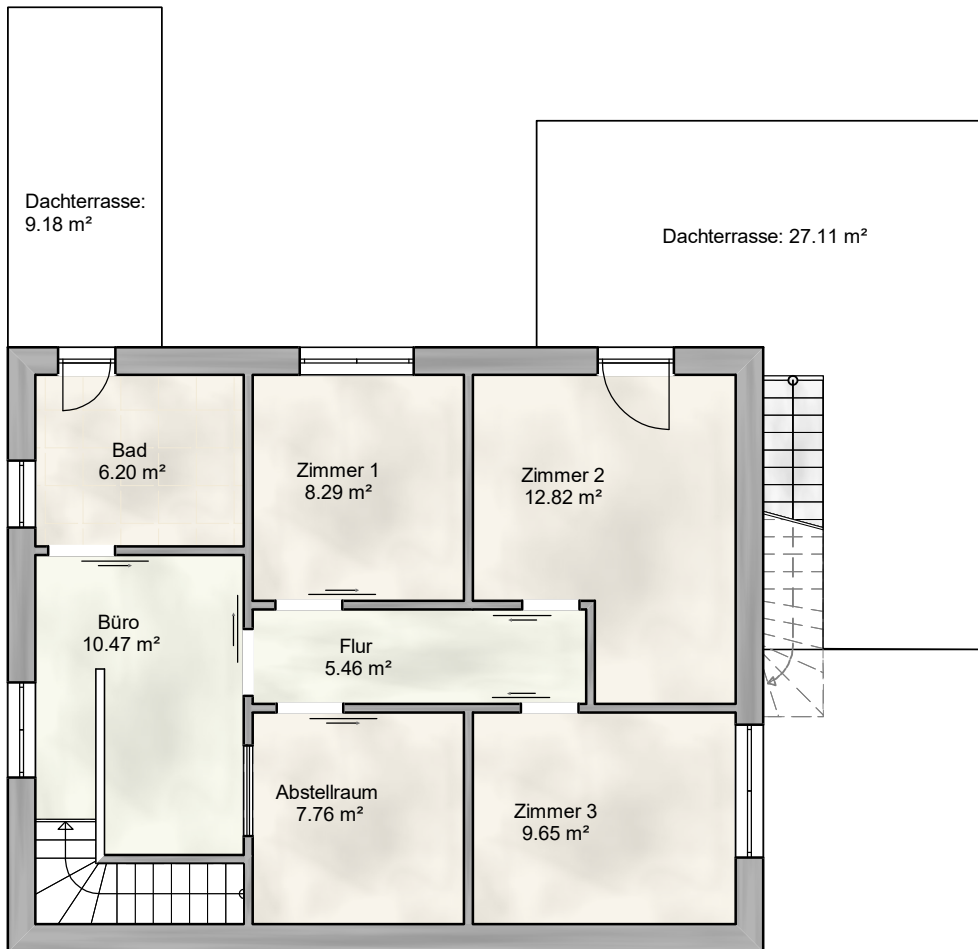

CASA 148

Obergeschoss

148,04 qm

- 1 Lebensraum
- 2 Bäder
- 2 Flur
- 5 Zimmer
- 1 Abstellraum
- 1 Büro

VISIONCRAFT
Zukunft sichtbar machen